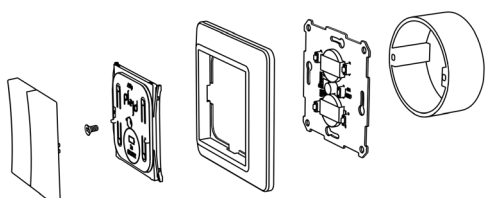

Trådløs trykkbryter

WPH-01

Elko hvit

Schneider hvit

Elko svart

Schneider antrasitt

Trådløs trykknapp som muliggjør trådløs styring av ett eller flere produkter fra Plejd. Plasseres enkelt på valgfri plass med dobbeltsidig tape eller montering i eksisterende veggboкс. Innstillinger gjør du enkelt i Plejd-appen.

- Brukes som direktestyring av pille (f.eks. DIM-01-2P), endevender eller som scenariorbryter.
- Beregnet batteritid opptil 200 000 klikk eller 15 år. (Utskiftbart batteri).
- Velg mellom enkel eller dobbelvippe (1-pol/kronevender).
- Vipper som passer med Elko RS/Plus eller Schneider Exxact inkludert, se artikkellisten for forskjellige fargevalg.

Montering utenpå veggbokser med skrueregrep.

Montering med medfølgende tape på vegg/flis.

DRIFTSTEMPERATUR

-25 til +35 °C
Ikke-kondenserande

DIMENSJONER

71x71x14 mm
Sentralplate 55x55 mm

RADIO

2,4 GHz mesh
Bluetooth®