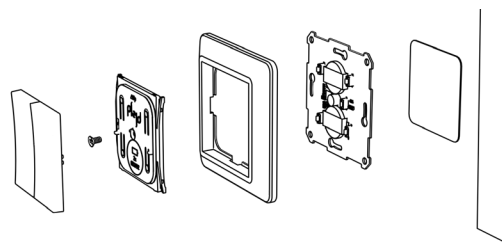

Trådløs trykkbryter

WPH-01

Elko hvit

Schneider hvit

Elko svart

Schneider antrasitt

Trådløs trykknapp som muliggjør trådløs styring av ett eller flere produkter fra Plejd. Plasseres enkelt på valgfri plass med dobbeltsidig tape eller montering i eksisterende veggboкс. Innstillinger gjør du enkelt i Plejd-appen.

- Brukes som direktestyring av pille (f.eks. DIM-01-2P), endevender eller som scenariorbryter.
- Beregnet batteritid opptil 200 000 klikk eller 15 år. (Utskiftbart batteri).
- Velg mellom enkel eller dobbelvippe (1-pol/kronevender).
- Vipper som passer med Elko RS/Plus eller Schneider Exxact inkludert, se artikkellisten for forskjellige fargevalg.

Montering utenpå veggbokser med skrueregrep.

Montering med medfølgende tape på vegg/flis.

DRIFTSTEMPERATUR

-25 til +35 °C
Ikke-kondenserande

DIMENSJONER

71x71x14 mm
Sentralplate 55x55 mm

RADIO

2,4 GHz mesh
Bluetooth®